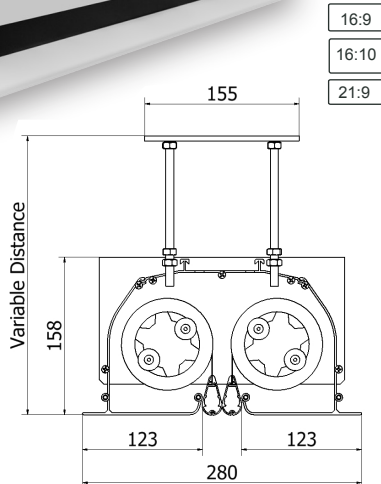

Barele de distanțare care permit poziționarea ecranului de la 136 mm. până la un maxim de 1.100 mm de tavan sunt furnizate împreună cu ecranul.

CARACTERISTICILE ECRANULUI

- ecran total ascuns
- sistem de montare ușor de tăiat
- motor fiabil și silențios
- telecomandă la cerere
- suporturi de fixare reglabile până la 110 cm înălțime
- cădere frontală
- planeitate excelentă a țesăturilor
- contragreutate albă

Instalare ușoară și rapidă datorită autocolantului stencil pentru a măsura pentru tăierea tavanului.

Tensionare albă la cerere.

2 motoare
2 suprafețe
2 formate
2 ecrane

Incorporat biformat

Conceput pentru cei mai exigenți, Inceiling biformat oferă 2 ecrane în 1. Cutia conține 2 motoare dispuse unul în fața celuilalt cu 2 țesături diferite care funcționează independent. Această caracteristică oferă, prin urmare, multiple combinații. Este posibil să se instaleze două țesături cu formate video diferite, de exemplu, 21:9 și 16:9 sau, dacă este plasată în fața unei ferestre, o țesătură de obscuritate și una de proiecție. Cu două țesături contrapuse, este posibil să se proiecteze pe ambele părți sau pe o țesătură de proiecție frontală și pe una de retroproiecție. Într-o sală de conferințe, ar putea fi util să aveți una dintre țesături care să reproducă logo-ul hotelului sau al centrului de congrese în imprimare digitală, plus o țesătură de proiecție care să fie derulată doar atunci când este necesar.

Înălțime personalizabilă a picăturii de la 30 cm. până la 160 cm.