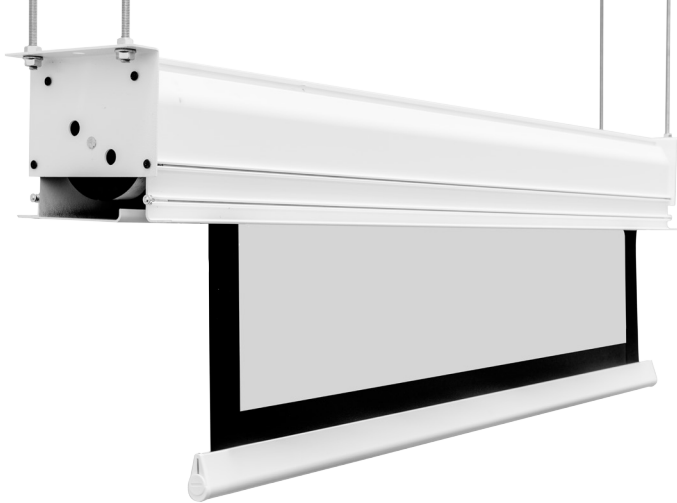

Incorporat în tavan
Ecran motorizat ascuns

SCREENLINE

100 110 120 150 170 190 215 240 290 325 340 390 440 500 600 650

16:9

16:10

4:3

Incorporat

Ecranul când este închis, este complet ascuns în tavanul fals. Prezintă o țesătură extrem de plată datorită căderii frontale externe și se instalează ușor datorită sistemului exclusiv easy-cut, care simplifică foarte mult operațiunile.

Barele de distanțare care permit poziționarea ecranului de la 136 mm. până la un maxim de 1.100 mm de tavan sunt furnizate împreună cu ecranul.

CARACTERISTICILE ECRANULUI

- ecran total ascuns
- sistem de montare ușor de tăiat
- motor fiabil și silențios
- telecomandă la cerere
- suporturi de fixare reglabile până la 110 cm înălțime
- cădere frontală
- planeitate excelentă a țesăturilor
- contragreutate albă

Instalare ușoară și rapidă datorită autocolantului stencil pentru a măsura pentru tăierea tavanului.

Tensionare albă la cerere.

2 motoare
2 suprafețe
2 formate
2 ecrane

Incorporat biformat

Conceput pentru cei mai exigenți, Inceiling biformat oferă 2 ecrane în 1. Cutia conține 2 motoare dispuse unul în fața celuilalt cu 2 țesături diferite care funcționează independent. Această caracteristică oferă, prin urmare, multiple combinații. Este posibil să se instaleze două țesături cu formate video diferite, de exemplu, 21:9 și 16:9 sau, dacă este plasată în fața unei ferestre, o țesătură de obscuritate și una de proiecție. Cu două țesături contrapuse, este posibil să se proiecteze pe ambele părți sau pe o țesătură de proiecție frontală și pe una de retroproiecție. Într-o sală de conferințe, ar putea fi util să aveți una dintre țesături care să reproducă logo-ul hotelului sau al centrului de congrese în imprimare digitală, plus o țesătură de proiecție care să fie derulată doar atunci când este necesar.