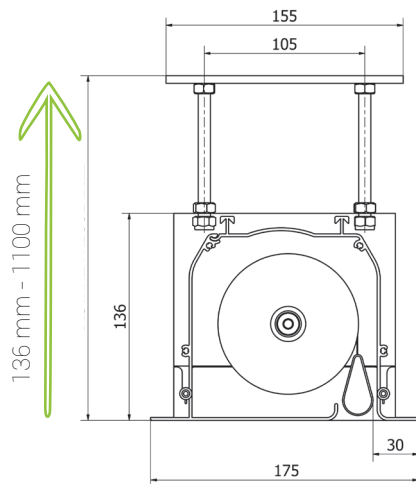

Incorporat în tavan
Ecran motorizat ascuns

SCREENLINE

100 110 120 150 170 190 215 240 290 325 340 390 440 500 600 650

16:9

16:10

4:3

Incorporat

Ecranul când este închis, este complet ascuns în tavanul fals. Prezintă o țesătură extrem de plată datorită căderii frontale externe și se instalează ușor datorită sistemului exclusiv easy-cut, care simplifică foarte mult operațiunile.

Barele de distanțare care permit poziționarea ecranului de la 136 mm. până la un maxim de 1.100 mm de tavan sunt furnizate împreună cu ecranul.

CARACTERISTICILE ECRANULUI

- ecran total ascuns
- sistem de montare ușor de tăiat
- motor fiabil și silențios
- telecomandă la cerere
- suporturi de fixare reglabile până la 110 cm înălțime
- cădere frontală
- planeitate excelentă a țesăturilor
- contragreutate albă

Instalare ușoară și rapidă datorită autocolantului stencil pentru a măsura pentru tăierea tavanului.

Tensionare albă la cerere.

2 motoare
2 suprafețe
2 formate
2 ecrane

Incorporat biformat

Conceput pentru cei mai exigenți, Inceiling biformat oferă 2 ecrane în 1. Cutia conține 2 motoare dispuse unul în fața celuilalt cu 2 țesături diferite care funcționează independent. Această caracteristică oferă, prin urmare, multiple combinații. Este posibil să se instaleze două țesături cu formate video diferite, de exemplu, 21:9 și 16:9 sau, dacă este plasată în fața unei ferestre, o țesătură de obscuritate și una de proiecție. Cu două țesături contrapuse, este posibil să se proiecteze pe ambele părți sau pe o țesătură de proiecție frontală și pe una de retroproiecție. Într-o sală de conferințe, ar putea fi util să aveți una dintre țesături care să reproducă logo-ul hotelului sau al centrului de congrese în imprimare digitală, plus o țesătură de proiecție care să fie derulată doar atunci când este necesar.

Înălțime personalizabilă a picăturii de la 30 cm. până la 160 cm.